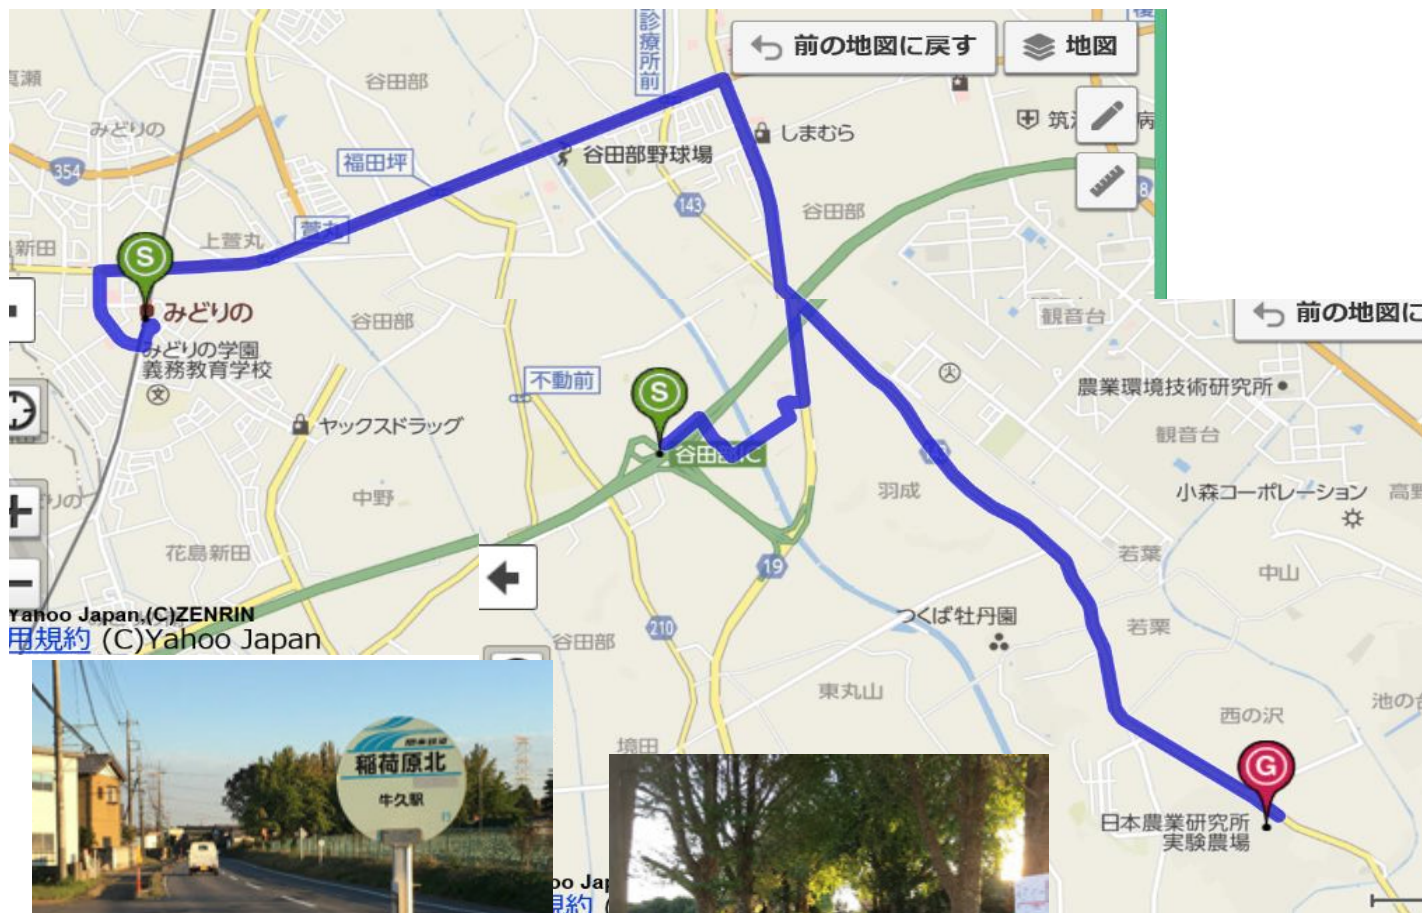

### <お車でお越しの場合>

常磐自動車道谷田部インターより県道 143 号線を牛久駅方面に向かって  
4.7km 15 分ほどです。

門を入れて少し進むと右手に駐車場がございます。（[写真⑤ご参照ください](#)）

※平日は渋滞しますので余裕をもってお越しください。

※つくばインター 牛久阿見インターからでもおいでになれます。

### <LCC をご利用されて茨城空港・成田空港からレンタカーご利用の場合>

最終ページご参照ください

# JR 常磐線牛久駅からのタクシー・バスルート

関東鉄道バス

① 稲荷原バス停で降車下さい。  
一つ手前のバス停は  
つくば双愛病院です

② 入り口が見えてきました

④ イチョウ並木を  
直進します

③ そのまま門よりお入りください(入り口写真 A)

⑤ 右側に見える建物が事務所です

## 常磐自動車道谷田部IC

① 稲荷原北バス停で降車下さい。一つ手前のバス停は明神前です道路の向かいに農場が見えます

③ イチジョウ並木を直進します

② 入り口が見えてきました右折時、道路の横断時にご注意下さい (入り口写真B)

④ 右側に見える建物が事務所です

⑤ 駐車場は事務所の手前を右に曲がった奥にあります奥に詰めて駐車してください